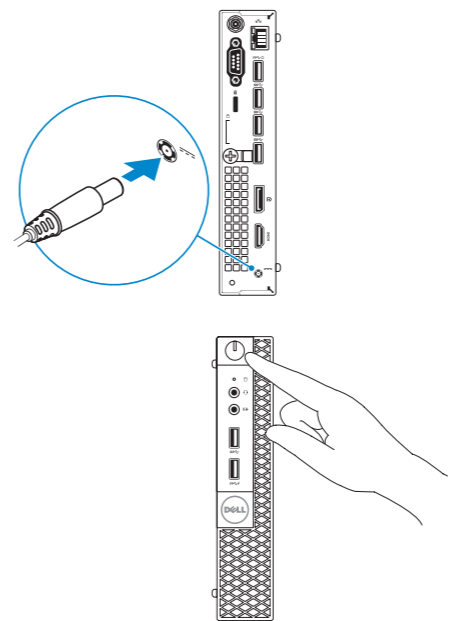

### 2 Connect the network cable — optional

连接网线 — 可选

連接網路纜線 — 可選

ネットワークケーブルを接続する — オプション

네트워크 케이블 연결 — 옵션

### 3 Connect the display

连接显示器

連接顯示器

ディスプレイを接続する

디스플레이를 연결합니다

### 4 Connect the power cable and press the power button

连接电源电缆并按下电源按钮

連接電源線然後按下電源按鈕

電源ケーブルを接続し、電源ボタンを押す

전원 케이블을 연결하고 전원 버튼을 누릅니다